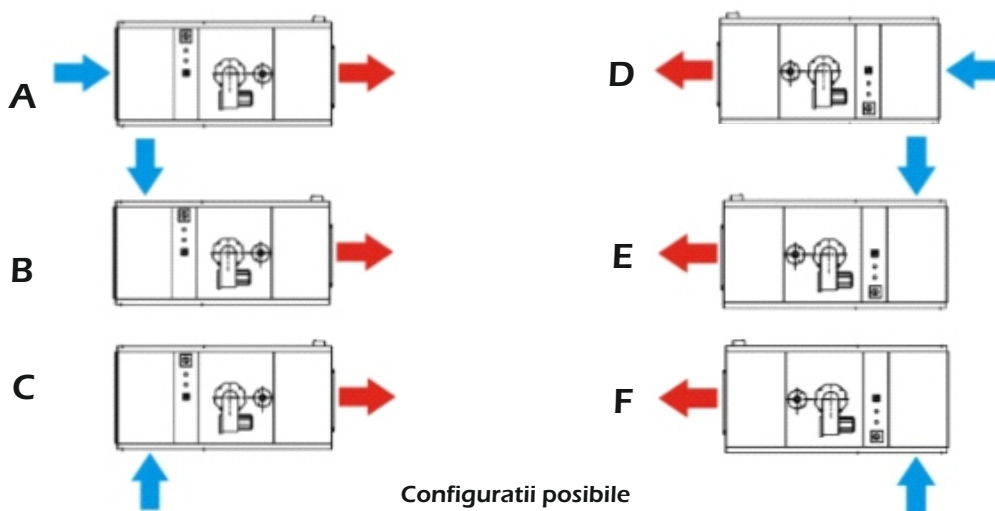

Aceste generatoare au urmatoarele caracteristici:

- * Utilizare si intretinere simple;
- * Operare economica;
- * Design modern;
- * Eficienta maxima.

Versiuni disponibile:

- * Orizontal sau vertical;
- * Montaj interior sau exterior.

Model	Putere (kW)		Debit aer (m ³ /h)	
	Min.	Max.	Jet aer direct	Prin tubulatura
2230 B	228,8	264,5	17 400	18 500
2270 B	274,5	317,4	19 000	20 250
2330 B	320,0	370,0	22 800	25 800
2370 B	366,0	423,2	25 200	31 000
2450 B	457,6	529,0	30 200	35 000
2550 B	549,2	634,9	36 200	43 500
2690 B	686,8	794,0	48 000	53 000
2900 B	915,1	1058,0	65 000	72 000